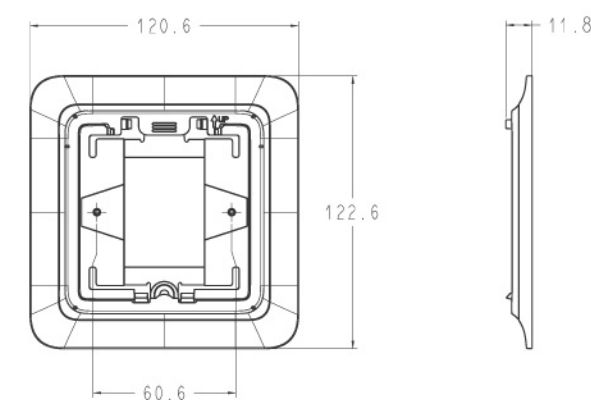

选型指南

产品图片	订购型号	颜色	产品图片	订购型号	颜色
经典系列					
	TF428WN/U	古典白		TF428DN/U	古典黑
尊贵系列					
	TF428SN/U	星光银		TF428WN-B/U	澄净蓝
	TF428GN/U	玫瑰金		TF428WN-G/U	薄荷绿
	TF428CN/U	玛雅铜		TF428WN-O/U	活力橙
	TF428LN/U	风尚银		TF428WN-A/U	典雅灰
	TF428KN/U	莹彩金		TF428WN-R/U	玛萨拉

*以上产品皆为独立包装
*可接受颜色定制

产品图片	配件型号	说明
	WP428-1	辅助墙装背板, 白色
	WP428-2	辅助墙装背板, 黑色
	50046096-001	外置温度传感器, NTC20K

性能参数

功能	具体参数
工作电压	220/230 Vac, 50/60Hz
控制方式	比例积分算法, 开关型输出
控制精度	21 °C时为±1 °C
应用范围	2/4 管制风机盘管
负载容量	2 A (风机), 1 A (电动阀)
防护等级	IP20
温度设置范围	10 ~ 32 °C
温度显示范围	0 ~ 37 °C
运行环境温度	0 ~ +49 °C
运输环境温度	-30 ~ +60 °C
湿度	5% ~ 90% RH, 无结露
外置温度传感器	NTC 20K
认证	CE

尺寸图

产品尺寸图

背板尺寸图

上海
上海市长宁区遵义路100号
虹桥上海城A座36层
邮编: 200051
电话: 021-2219 6888
传真: 021-6237 2825

北京
北京市朝阳区酒仙桥路14号
兆维工业园甲1号楼
邮编: 100015
电话: 010-5669 7157
传真: 010-5756 0508

重庆
重庆市北部新区高新园黄山大道
中段5号水星科技大厦4层
邮编: 401121
电话: 023-6788 2187
传真: 023-6788 9292

深圳
深圳市福田区深南大道6008号
特区报业大厦11楼西座1102-04单元
邮编: 518034
电话: 0755-2518 1226
传真: 0755-2518 1221

霍尼韦尔(中国)有限公司
了解更多请联系霍尼韦尔销售代表或分销商
或访问 <http://eccap.honeywell.cn>
销售热线: 400 920 0321

霍尼韦尔
O3系列数字温控器

时尚由你 舒适随我