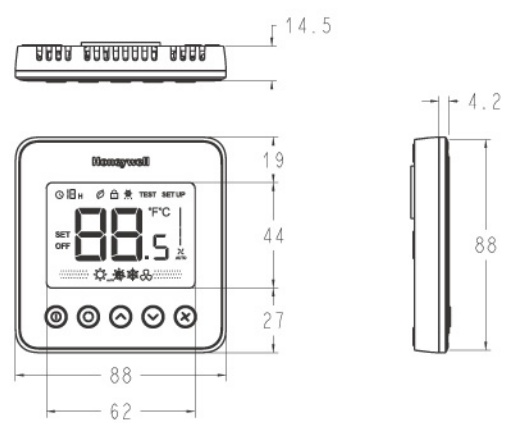

选型指南

产品图片	订购型号	颜色	产品图片	订购型号	颜色
经典系列					
	TF428WN/U	古典白		TF428DN/U	古典黑
尊贵系列					
	TF428SN/U	星光银		TF428WN-B/U	澄净蓝
	TF428GN/U	玫瑰金		TF428WN-G/U	薄荷绿
	TF428CN/U	玛雅铜		TF428WN-O/U	活力橙
	TF428LN/U	风尚银		TF428WN-A/U	典雅灰
	TF428KN/U	莹彩金		TF428WN-R/U	玛萨拉

*以上产品皆为独立包装
*可接受颜色定制

产品图片	配件型号	说明
	WP428-1	辅助墙装背板, 白色
	WP428-2	辅助墙装背板, 黑色
	50046096-001	外置温度传感器, NTC20K

性能参数

功能	具体参数
工作电压	220/230 Vac, 50/60Hz
控制方式	比例积分算法, 开关型输出
控制精度	21 °C时为±1 °C
应用范围	2/4 管制风机盘管
负载容量	2 A (风机), 1 A (电动阀)
防护等级	IP20
温度设置范围	10 ~ 32 °C
温度显示范围	0 ~ 37 °C
运行环境温度	0 ~ +49 °C
运输环境温度	-30 ~ +60 °C
湿度	5% ~ 90% RH, 无结露
外置温度传感器	NTC 20K
认证	CE

尺寸图

产品尺寸图

背板尺寸图

上海
上海市长宁区遵义路100号
虹桥上海城A座36层
邮编: 200051
电话: 021-2219 6888
传真: 021-6237 2825

北京
北京市朝阳区酒仙桥路14号
兆维工业园甲1号楼
邮编: 100015
电话: 010-5669 7157
传真: 010-5756 0508

重庆
重庆市北部新区高新园黄山大道
中段5号水星科技大厦4层
邮编: 401121
电话: 023-6788 2187
传真: 023-6788 9292

深圳
深圳市福田区深南大道6008号
特区报业大厦11楼西座1102-04单元
邮编: 518034
电话: 0755-2518 1226
传真: 0755-2518 1221

霍尼韦尔(中国)有限公司
了解更多请联系霍尼韦尔销售代表或分销商
或访问 <http://eccap.honeywell.cn>
销售热线: 400 920 0321

霍尼韦尔
O3系列数字温控器

时尚由你 舒适随我